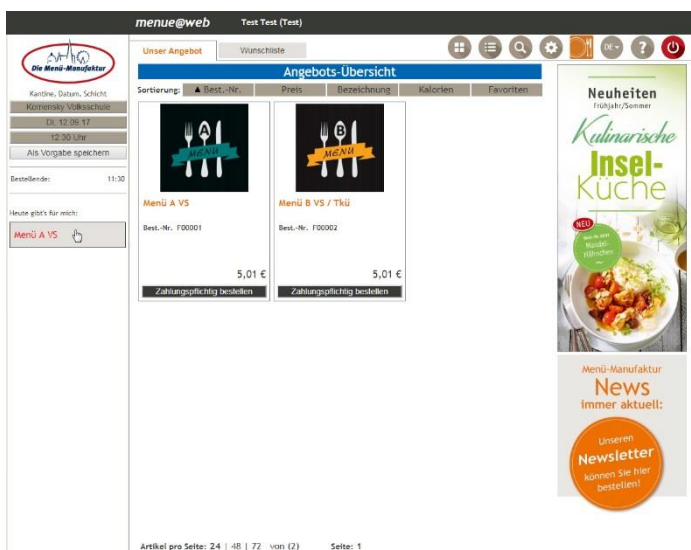

Neues Kennwort:

Wiederholen:

- mindest. 5 - max. 25 Zeichen
- Groß- und Kleinschreibung werden unterschieden

Informationsbild schließen (auf x klicken, rechts oben):

Bestelltag Auswählen:

Tagesschicht auswählen:

Wunschmenü auswählen und zahlungspflichtig bestellen:

Storno des bestellten Menüs (nur bis Bestellende des gleichen Tages möglich)!:

Ausloggen: