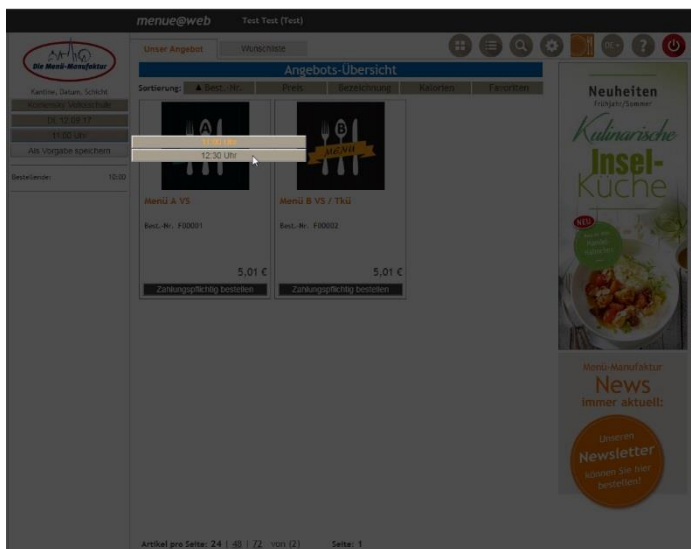

Neues Kennwort:

Wiederholen:

- mindest. 5 - max. 25 Zeichen
- Groß- und Kleinschreibung werden unterschieden

Informationsbild schließen (auf x klicken, rechts oben):

Bestelltag Auswählen:

Tagesschicht auswählen:

Wunschmenü auswählen und zahlungspflichtig bestellen:

Storno des bestellten Menüs (nur bis Bestellende des gleichen Tages möglich)!:

Ausloggen: