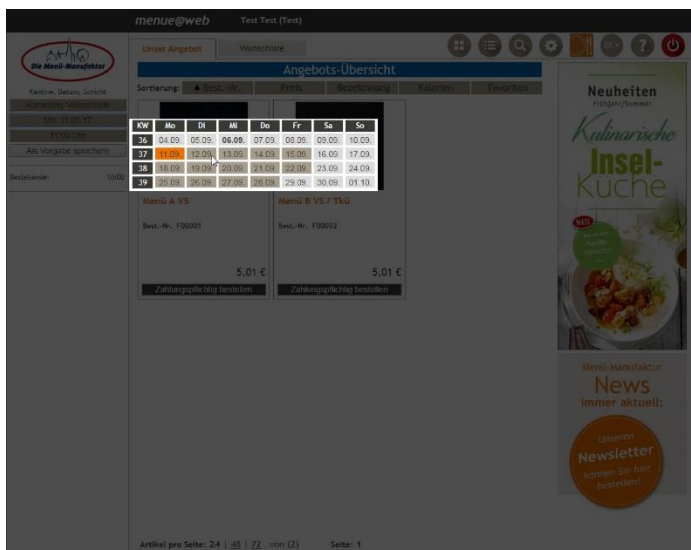

Bestelltag Auswählen: